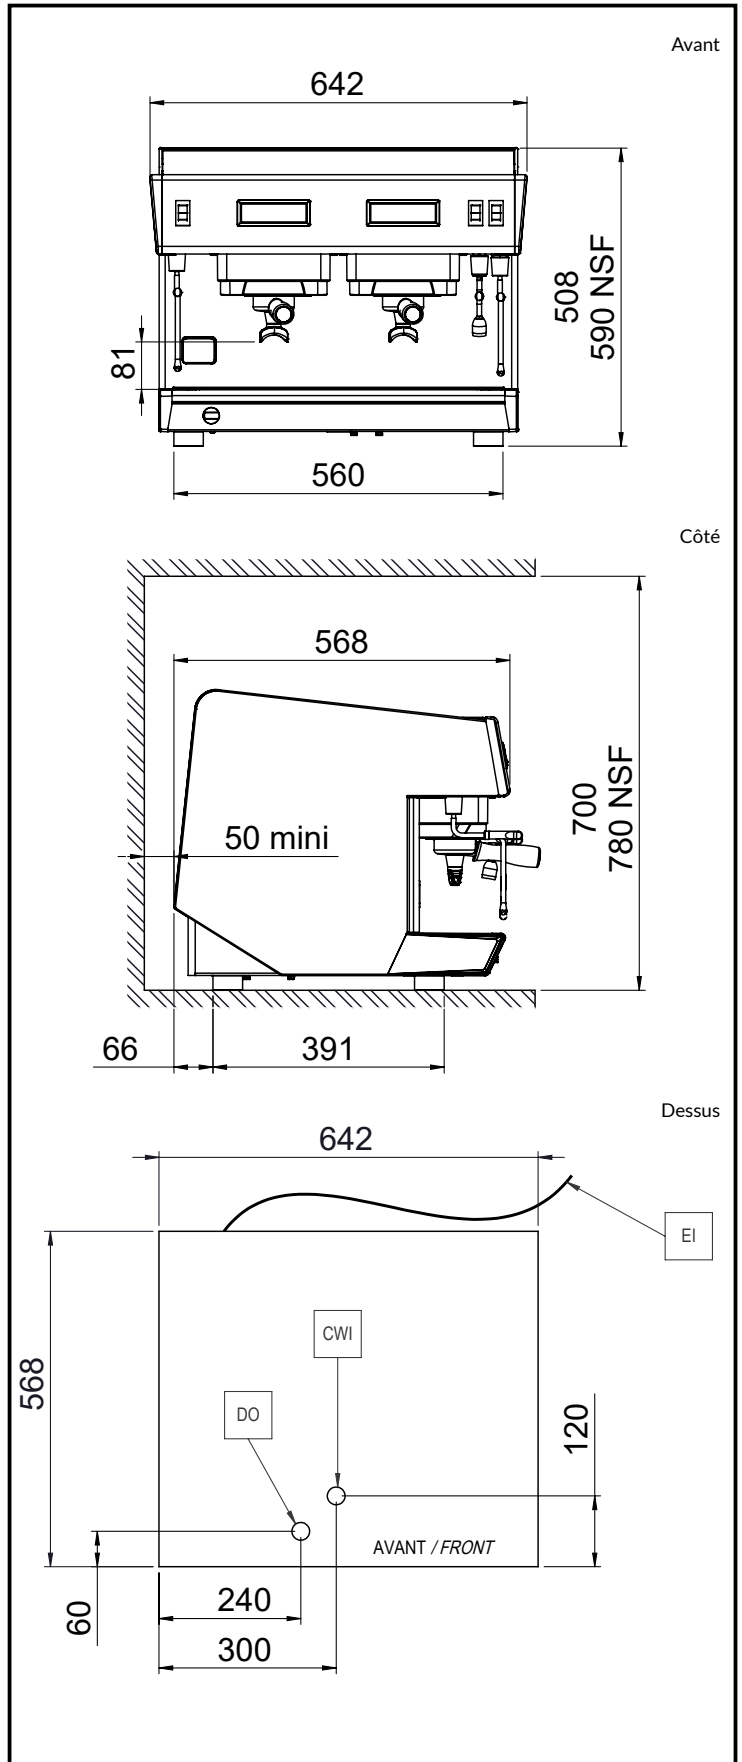

Classic 2 groupes, RL technologie, 230V 50Hz Mono

Électrique

Voltage :

602637 (CLASSIC2RL) 230 V/1N ph/50 Hz

Puissance de
raccordement

3 kW

Type de prise

Cable without plug

Eau

Température de l'eau

froide (min / max): 5 / 60 °C

Informations générales

Largeur extérieure 642 mm

Profondeur extérieure 568 mm

Hauteur extérieure 580 mm

Poids net : 55 kg

Volume brut : 0.69 m³

Durabilité

Consommation de
courant:

13 Amps

Certifications

La société se réserve le droit de modifier les spécifications techniques sans préavis.

2024.11.08

Part of

Electrolux
Professional
Group

UNIC